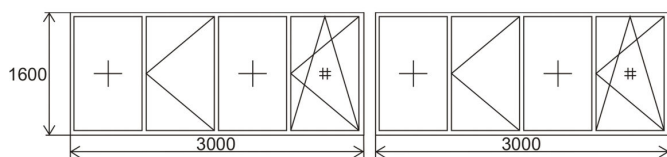

ЛОДЖИЯ	LAOUMANN	REHAU BLITZ
Рама+соед.	37200	41000
Подоконник	800	
Водоотливы	1500	
Нащельник	350	
Монтаж	8900	
ИТОГО:	48750	52550
ОБШИВКА: Глубина лоджии - 1м		
Сайдинг	6800	
Стены, потолок	20050	
Пол	7850	
ИТОГО:	34700