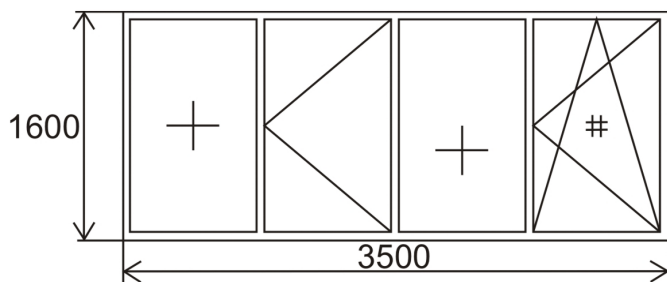

ЛОДЖИЯ	LAOUMANN	REHAU BLITZ
Рама	14050	15550
Подоконник	350	
Водоотливы	650	
Нащельник	350	
Монтаж	3650	
ИТОГО:	19050	20550
<b>ОБШИВКА: Глубина лоджии - 2,2 м</b>		
Сайдинг	3150	
Стены, потолок	14900	
Пол	6300	
ИТОГО:	24350	

ЛОДЖИЯ	LAOUMANN	REHAU BLITZ
Рама+соед.	28350	31500
Подоконник	650	
Водоотливы	1300	
Нащельник	350	
Монтаж	6300	
ИТОГО:	36950	40100
<b>ОБШИВКА: Глубина лоджии - 1м</b>		
Сайдинг	6300	
Стены, потолок	18350	
Пол	6300	
ИТОГО:	30950	