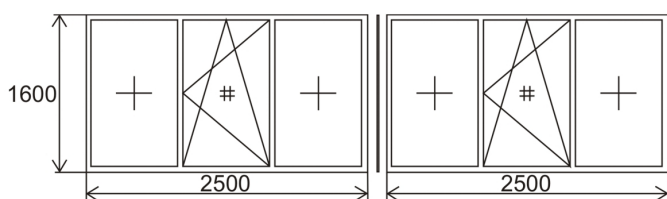

ЛОДЖИЯ	LAOUMANN	REHAU BLITZ
Рама	14050	15550
Подоконник	350	
Водоотливы	650	
Нащельник	350	
Монтаж	3650	
ИТОГО:	19050	20550
<b>ОБШИВКА: Глубина лоджии - 2,2 м</b>		
Сайдинг	3150	
Стены, потолок	14900	
Пол	6300	
ИТОГО:	24350	

ЛОДЖИЯ	LAOUMANN	REHAU BLITZ
Рама+соед.	28350	31500
Подоконник	650	
Водоотливы	1300	
Нащельник	350	
Монтаж	6300	
ИТОГО:	36950	40100
<b>ОБШИВКА: Глубина лоджии - 1м</b>		
Сайдинг	6300	
Стены, потолок	18350	
Пол	6300	
ИТОГО:	30950	