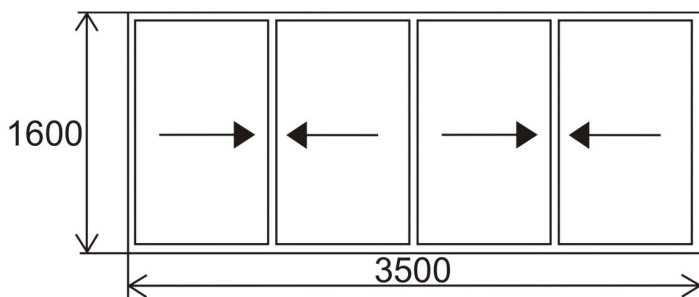

ЛОДЖИЯ	PROVEDAL STANDART
Рама	8400
Москит. сетка	1450
Подоконник	350
Водоотливы	650
Монтаж	3650
ИТОГО:	14500
ОБШИВКА: Глубина лоджии - 2,2 м	
Сайдинг	3150
Стены, потолок	14900
Пол	6300
ИТОГО:	24350

ЛОДЖИЯ	PROVEDAL STANDART
Рама+соед.	17000
Москит. сетка	2950
Подоконник	650
Водоотливы	1250
Монтаж	6300
ИТОГО:	28150
ОБШИВКА: Глубина лоджии - 1м	
Сайдинг	6300
Стены, потолок	18350
Пол	6300
ИТОГО:	30950

ЛОДЖИЯ	PROVEDAL STANDART
Рама	9950
Москит. сетка	1450
Подоконник	500
Водоотливы	900
Монтаж	4700
ИТОГО:	17500
ОБШИВКА: Глубина лоджии - 1м	
Сайдинг	4200
Стены, потолок	11950
Пол	4200
ИТОГО:	20350

ЛОДЖИЯ	PROVEDAL STANDART
Рама+соед.	18150
Москит. сетка	2950
Подоконник	800
Водоотливы	1650
Монтаж	8950
ИТОГО:	32500
ОБШИВКА: Глубина лоджии - 1м	
Сайдинг	6800
Стены, потолок	19950
Пол	7850
ИТОГО:	34600