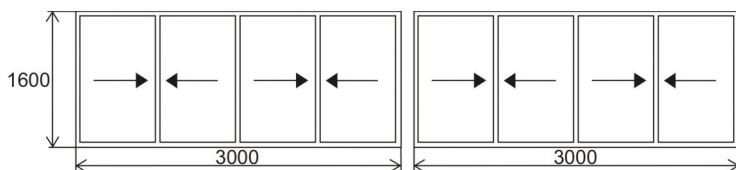

ЛОДЖИЯ	PROVEDAL STANDART
Рама	8400
Москит. сетка	1450
Подоконник	350
Водоотливы	650
Монтаж	3650
ИТОГО:	14500
ОБШИВКА: Глубина лоджии - 2,2 м	
Сайдинг	3150
Стены, потолок	14900
Пол	6300
ИТОГО:	24350

ЛОДЖИЯ	PROVEDAL STANDART
Рама+соед.	17000
Москит. сетка	2950
Подоконник	650
Водоотливы	1250
Монтаж	6300
ИТОГО:	28150
ОБШИВКА: Глубина лоджии - 1м	
Сайдинг	6300
Стены, потолок	18350
Пол	6300
ИТОГО:	30950

ЛОДЖИЯ	PROVEDAL STANDART
Рама	9950
Москит. сетка	1450
Подоконник	500
Водоотливы	900
Монтаж	4700
ИТОГО:	17500
ОБШИВКА: Глубина лоджии - 1м	
Сайдинг	4200
Стены, потолок	11950
Пол	4200
ИТОГО:	20350

ЛОДЖИЯ	PROVEDAL STANDART
Рама+соед.	18150
Москит. сетка	2950
Подоконник	800
Водоотливы	1650
Монтаж	8950
ИТОГО:	32500
ОБШИВКА: Глубина лоджии - 1м	
Сайдинг	6800
Стены, потолок	19950
Пол	7850
ИТОГО:	34600