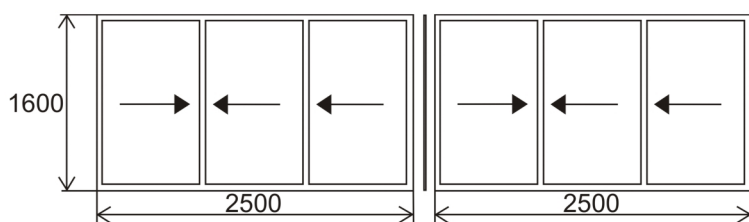

ЛОДЖИЯ	PROVEDAL STANDART
Рама	8400
Москит. сетка	1450
Подоконник	350
Водоотливы	650
Монтаж	3650
ИТОГО:	14500
ОБШИВКА: Глубина лоджии - 2,2 м	
Сайдинг	3150
Стены, потолок	14900
Пол	6300
ИТОГО:	24350

ЛОДЖИЯ	PROVEDAL STANDART
Рама+соед.	17000
Москит. сетка	2950
Подоконник	650
Водоотливы	1250
Монтаж	6300
ИТОГО:	28150
ОБШИВКА: Глубина лоджии - 1м	
Сайдинг	6300
Стены, потолок	18350
Пол	6300
ИТОГО:	30950

ЛОДЖИЯ	PROVEDAL STANDART
Рама	9950
Москит. сетка	1450
Подоконник	500
Водоотливы	900
Монтаж	4700
ИТОГО:	17500
ОБШИВКА: Глубина лоджии - 1м	
Сайдинг	4200
Стены, потолок	11950
Пол	4200
ИТОГО:	20350

ЛОДЖИЯ	PROVEDAL STANDART
Рама+соед.	18150
Москит. сетка	2950
Подоконник	800
Водоотливы	1650
Монтаж	8950
ИТОГО:	32500
ОБШИВКА: Глубина лоджии - 1м	
Сайдинг	6800
Стены, потолок	19950
Пол	7850
ИТОГО:	34600