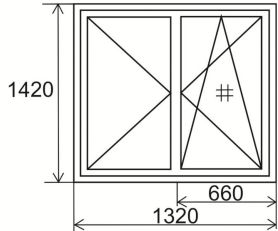

ПОЛНЫЙ КОМПЛЕКТ: окно, водоотлив, подоконник, откосы, москитная сетка, доставка, монтаж/демонтаж	Профильная система		
	LAOUMANN	REHAU BLITZ	REHAU SIB
Пан. дом однокам. стеклопакет	12750	13300	-----
Пан. дом двухкам. стеклопакет	13600	14000	15100
Кирп. дом однокам. стеклопакет	13650	14200	-----
Кирп. дом двухкам. стеклопакет	14500	14950	16050