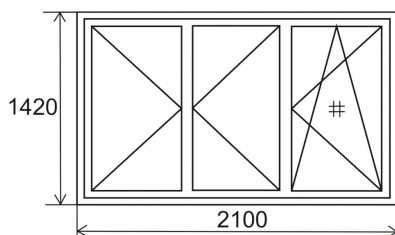

ПОЛНЫЙ КОМПЛЕКТ: окно, водоотлив, подоконник, откосы, москитная сетка, доставка, монтаж/демонтаж	Профильная система		
	LAOUMANN	REHAU BLITZ	REHAU SIB
Пан. дом однокам. стеклопакет	20550	21350	-----
Пан. дом двухкам. стеклопакет	21650	22450	24300
Кирп. дом однокам. стеклопакет	23100	23950	-----
Кирп. дом двухкам. стеклопакет	24150	25050	26950