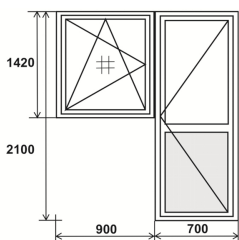

ПОЛНЫЙ КОМПЛЕКТ: окно, водоотлив, подоконник, откосы, москитная сетка, доставка, монтаж/демонтаж	Профильная система		
	LAOUMANN	REHAU BLITZ	REHAU SIB
Пан. дом однокам. стеклопакет	17550	18150	-----
Пан. дом двухкам. стеклопакет	18300	19100	21050
Кирп. дом однокам. стеклопакет	18650	19300	-----
Кирп. дом двухкам. стеклопакет	19400	20200	22200