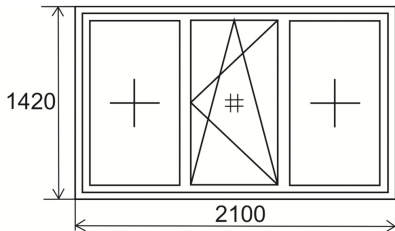

ПОЛНЫЙ КОМПЛЕКТ: окно, водоотлив, подоконник, откосы, москитная сетка, доставка, монтаж/демонтаж	Профильная система		
	LAOUMANN	REHAU BLITZ	REHAU SIB
Пан. дом однокам. стеклопакет	15450	16050	-----
Пан. дом двухкам. стеклопакет	16800	17450	18900
Кирп. дом однокам. стеклопакет	17100	17750	-----
Кирп. дом двухкам. стеклопакет	18500	19100	20600