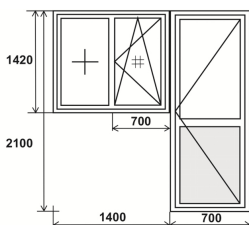

ПОЛНЫЙ КОМПЛЕКТ: окно, водоотлив, подоконник, откосы, москитная сетка, доставка, монтаж/демонтаж	Профильная система		
	LAOUMANN	REHAU BLITZ	REHAU SIB
Пан. дом однокам. стеклопакет	20550	21350	-----
Пан. дом двухкам. стеклопакет	21600	22450	24750
Кирп. дом однокам. стеклопакет	22200	23050	-----
Кирп. дом двухкам. стеклопакет	23250	24150	26400