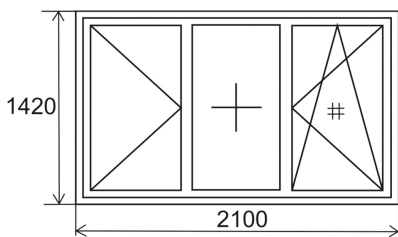

ПОЛНЫЙ КОМПЛЕКТ: окно, водоотлив, подоконник, откосы, москитная сетка, доставка, монтаж/демонтаж	Профильная система		
	LAOUMANN	REHAU BLITZ	REHAU SIB
Пан. дом однокам. стеклопакет	17050	17850	-----
Пан. дом двухкам. стеклопакет	18300	19100	20800
Кирп. дом однокам. стеклопакет	18550	19300	-----
Кирп. дом двухкам. стеклопакет	19800	20600	22250